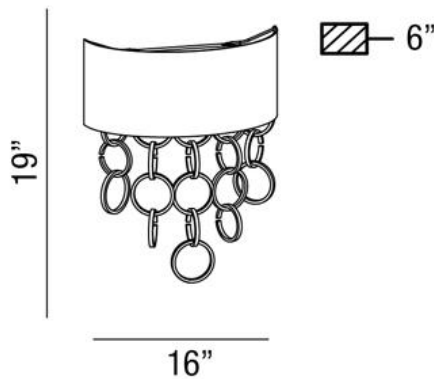

Options Available

ITEM NO.	FINISH	SHADE
25612-011	Chrome	White/chrome Inside
25612-028	Gold	Black/gold Inside

Concentric polished plated rings and cotton shade with metallic lining