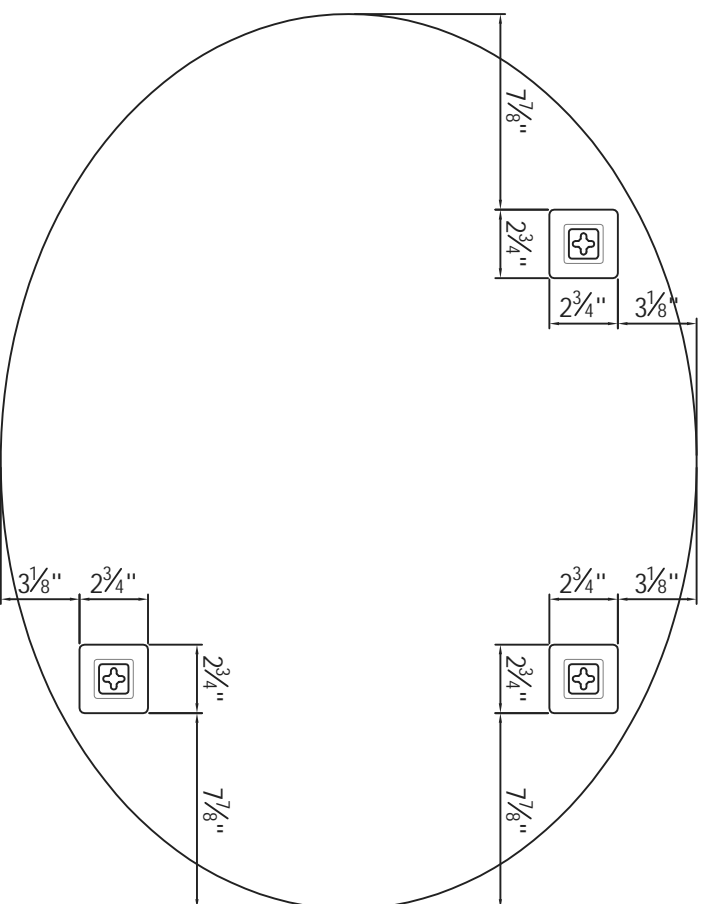

Front view

Back view

MR-4021