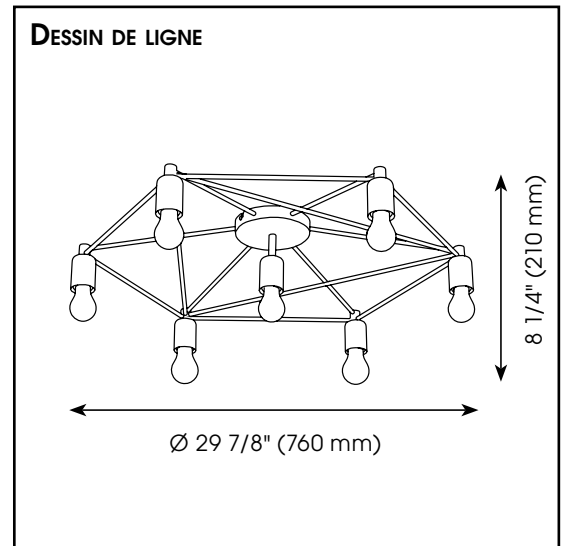

## DÉTAILS DU PRODUIT

- **Type de luminaire:** Plafonnier
- **Diamètre:** 29 7/8" (760 mm)
- **Hauteur:** 8 1/4" (210 mm)
- **Poids:** 6.482 lbs. (2.940 kgs.)
- **Puissance en watts (maximum):** 7 x 60W
- **Type d'ampoule:** E26
- **Fini:** Noir
- **Matériel:** Acier
- **Type d'installation:** Relié à la boîte électrique

## DESSIN DE LIGNE

## PRODUCT DETAILS

- **Fixture Type:** Ceiling Light
- **Diameter:** 29 7/8" (760 mm)
- **Height:** 8 1/4" (210 mm)
- **Weight:** 6.482 lbs. (2.940 kgs.)
- **Bulb Wattage (maximum):** 7 x 60W
- **Bulb Type:** E26
- **Finish:** Black
- **Material:** Steel
- **Installation Type:** Hardwire (Standard 4" Outlet Box)