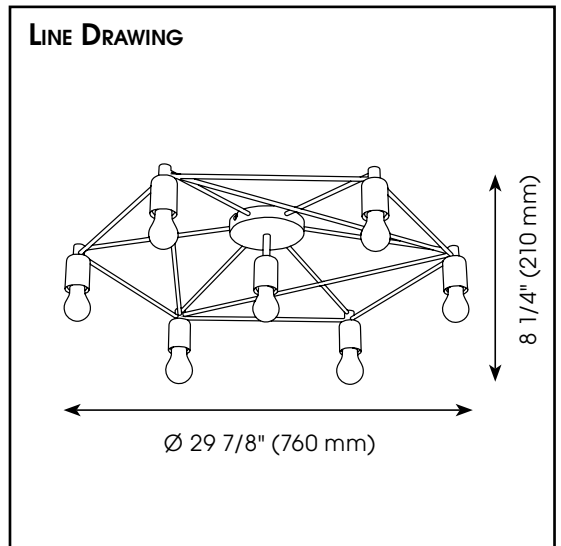

LINE DRAWING

SAFETY LISTING

- c-UL-us and c-ETL-us Listed

INSTRUCTION SHEETS

- Included in English & French

OTHER INFORMATION

- **UPC:** 9008606194964
- **Series Name:** Staiti
- **Part Replacement:** N/A

EGLO Canada