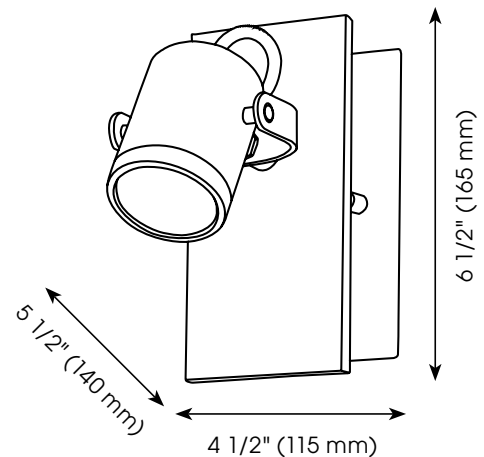

RAPPORT DE SPÉCIFICATIONS DE PRODUIT

NOM DU PROJET: _____

INFORMATION SUPPLÉMENTAIRE: _____

QUANTITÉ REQUISE: _____

NUMÉRO DE PRODUIT: **95741A**

DÉTAILS DU PRODUIT

- **Type de luminaire:** Murale
- **Largeur:** 4 1/2" (115 mm)
- **Hauteur:** 6 1/2" (165 mm)
- **Profondeur:** 5 1/2" (140 mm)
- **Canopé:** 5 3/4" (145 mm) x 4 1/2" (115 mm) x 0.06" (1 mm)
- **Poids:** 1.332 lbs. (0.604 kg.)
- **Puissance en watts (maximum):** 1x 5W
- **Type d'ampoule:** DEL GU10
- **Fini:** Nickel mat et effet béton
- **Matériel:** Acier
- **Interrupteur:** À bascule
- **Type d'installation:** Relié à la boîte électrique

PHOTO

DESSIN DE LIGNE

QUALIFICATIONS

- c-UL-us et c-ETL-us Liste
- Convient aux emplacements secs et humides
- Installation murale seulement

FEUILLES D'INSTRUCTIONS

- Français et anglais inclus

AUTRES INFORMATIONS

PRODUCT SPECIFICATIONS REPORT

PROJECT NAME: _____

ADDITIONAL INFORMATION: _____

QUANTITY REQUIRED: _____

PRODUCT NUMBER: **95741A**

PRODUCT DETAILS

- **Fixture Type:** Wall Light
- **Width:** 4 1/2" (115 mm)
- **Height:** 6 1/2" (165 mm)
- **Depth:** 5 1/2" (140 mm)
- **Canopy:** 5 3/4" (145 mm) x 4 1/2" (115 mm) x 0.06" (1 mm)
- **Weight:** 1.332 lbs. (0.604 kgs.)
- **Bulb Wattage (maximum):** 1 x 5W
- **Bulb Type:** LED GU10
- **Finish:** Matte Nickel & Concrete Effect
- **Material:** Steel
- **Switch:** Rocker
- **Installation Type:** Hardwire (Standard 4" Outlet Box)