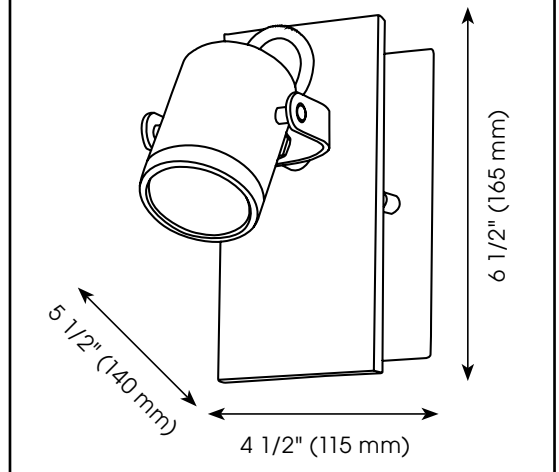

RAPPORT DE SPÉCIFICATIONS DE PRODUIT

NOM DU PROJET: _____

INFORMATION SUPPLÉMENTAIRE: _____

QUANTITÉ REQUISE: _____

NUMÉRO DE PRODUIT: **95741A**

DÉTAILS DU PRODUIT

- **Type de luminaire:** Murale
- **Largeur:** 4 1/2" (115 mm)
- **Hauteur:** 6 1/2" (165 mm)
- **Profondeur:** 5 1/2" (140 mm)
- **Canopé:** 5 3/4" (145 mm) x 4 1/2" (115 mm) x 0.06" (1 mm)
- **Poids:** 1.332 lbs. (0.604 kg.)
- **Puissance en watts (maximum):** 1x 5W
- **Type d'ampoule:** DEL GU10
- **Fini:** Nickel mat et effet béton
- **Matériel:** Acier
- **Interrupteur:** À bascule
- **Type d'installation:** Relié à la boîte électrique

PHOTO

DESSIN DE LIGNE

QUALIFICATIONS

- c-UL-us et c-ETL-us Liste
- Convient aux emplacements secs et humides
- Installation murale seulement

FEUILLES D'INSTRUCTIONS

- Français et anglais inclus

AUTRES INFORMATIONS

PRODUCT SPECIFICATIONS REPORT

PROJECT NAME: _____

ADDITIONAL INFORMATION: _____

QUANTITY REQUIRED: _____

PRODUCT NUMBER: **95741A**

PRODUCT DETAILS

- **Fixture Type:** Wall Light
- **Width:** 4 1/2" (115 mm)
- **Height:** 6 1/2" (165 mm)
- **Depth:** 5 1/2" (140 mm)
- **Canopy:** 5 3/4" (145 mm) x 4 1/2" (115 mm) x 0.06" (1 mm)
- **Weight:** 1.332 lbs. (0.604 kgs.)
- **Bulb Wattage (maximum):** 1 x 5W
- **Bulb Type:** LED GU10
- **Finish:** Matte Nickel & Concrete Effect
- **Material:** Steel
- **Switch:** Rocker
- **Installation Type:** Hardwire (Standard 4" Outlet Box)

PHOTO

LINE DRAWING

QUALIFICATIONS

- c-UL-us and c-ETL-us Listed
- Suitable for dry and damp locations
- Wall mount only

INSTRUCTION SHEETS

- Included in English & French

OTHER INFORMATION

- **UPC:** 9008606190423
- **Series Name:** Praceta
- **Replacement Part:** N/A