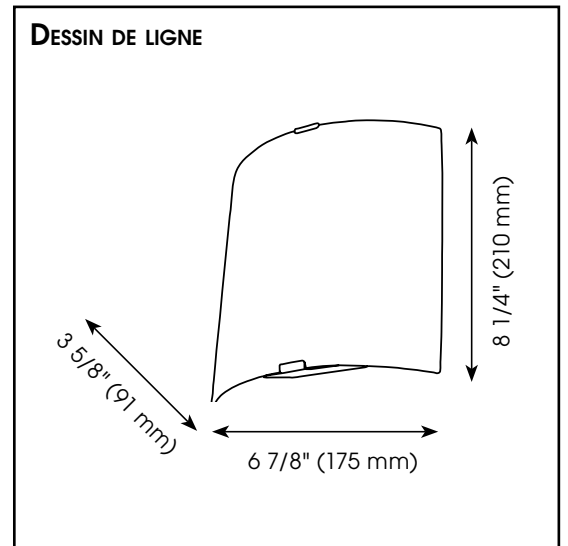

RAPPORT DE SPÉCIFICATIONS DE PRODUIT

NOM DU PROJET: _____

INFORMATION SUPPLÉMENTAIRE: _____

QUANTITÉ REQUISE: _____

NUMÉRO DE PRODUIT: **94599A**

DÉTAILS DU PRODUIT

- **Type de luminaire:** Murale DEL
- **Largeur:** 6 7/8" (175 mm)
- **Hauteur:** 8 1/4" (210 mm)
- **Profondeur:** 3 5/8" (91 mm)
- **Poids:** 1.87 lbs. (0.85 kgs.)
- **Puissance en watts (maximum):** 8.2W
- **Type d'ampoule:** DEL
- **Lumens:** 810 **Kelvin:** 3000K
- **Dimmable:** Non
- **Fini:** Argent
- **Verre:** Blanc
- **Matériel:** Acier avec abat-jour en verre
- **Type d'installation:** Relié à la boîte électrique

QUALIFICATIONS

- c-UL-us et c-ETL-us Liste
- Convient aux emplacements secs
- Plafonnier et murale

FEUILLES D'INSTRUCTIONS

- Français et anglais inclus

AUTRES INFORMATIONS

- **UPC:** 9008606152131
- **Nom du produit:** Grafik
- **Pièces de remplacement:** N/A

PHOTO

DESSIN DE LIGNE

EGLO Canada

PRODUCT SPECIFICATIONS REPORT

PROJECT NAME: _____

ADDITIONAL INFORMATION: _____

QUANTITY REQUIRED: _____

PRODUCT NUMBER: **94599A**

PRODUCT DETAILS

- **Fixture Type:** LED Wall Light
- **Width:** 6 7/8" (175 mm)
- **Height:** 8 1/4" (210 mm)
- **Depth:** 3 5/8" (91 mm)
- **Weight:** 1.87 lbs. (0.85 kgs.)
- **Bulb Wattage (maximum):** 8.2W
- **Bulb Type:** LED
- **Lumens:** 810 **Kelvin:** 3000K
- **Dimmable:** No
- **Finish:** Silver
- **Glass:** White
- **Material:** Steel with Glass Shade
- **Installation Type:** Hardwire (Standard 4" Outlet Box)