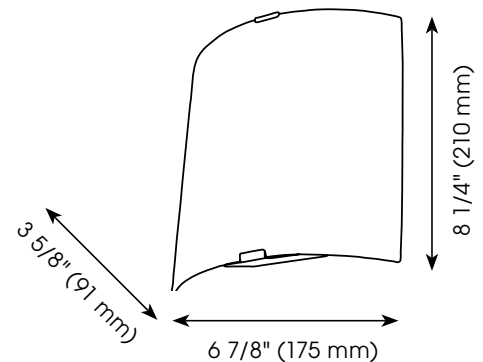

RAPPORT DE SPÉCIFICATIONS DE PRODUIT

NOM DU PROJET: _____

INFORMATION SUPPLÉMENTAIRE: _____

QUANTITÉ REQUISE: _____

NUMÉRO DE PRODUIT: **94599A**

DÉTAILS DU PRODUIT

- **Type de luminaire:** Murale DEL
- **Largeur:** 6 7/8" (175 mm)
- **Hauteur:** 8 1/4" (210 mm)
- **Profondeur:** 3 5/8" (91 mm)
- **Poids:** 1.87 lbs. (0.85 kgs.)
- **Puissance en watts (maximum):** 8.2W
- **Type d'ampoule:** DEL
- **Lumens:** 810 **Kelvin:** 3000K
- **Dimmable:** Non
- **Fini:** Argent
- **Verre:** Blanc
- **Matériel:** Acier avec abat-jour en verre
- **Type d'installation:** Relié à la boîte électrique

PRODUCT DETAILS

- **Fixture Type:** LED Wall Light
- **Width:** 6 7/8" (175 mm)
- **Height:** 8 1/4" (210 mm)
- **Depth:** 3 5/8" (91 mm)
- **Weight:** 1.87 lbs. (0.85 kgs.)
- **Bulb Wattage (maximum):** 8.2W
- **Bulb Type:** LED
- **Lumens:** 810 **Kelvin:** 3000K
- **Dimmable:** No
- **Finish:** Silver
- **Glass:** White
- **Material:** Steel with Glass Shade
- **Installation Type:** Hardwire (Standard 4" Outlet Box)

QUALIFICATIONS

- c-UL-us and c-ETL-us Listed
- Suitable for dry locations
- Ceiling and wall mount

INSTRUCTION SHEETS

- Included in English & French

OTHER INFORMATION

- **UPC:** 9008606152131
- **Series Name:** Grafik
- **Replacement Part:** N/A

PHOTO

LINE DRAWING

EGLO Canada