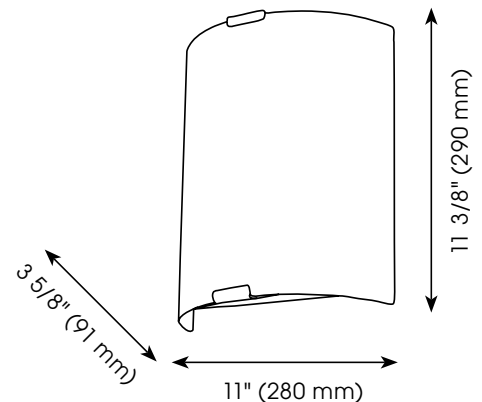

RAPPORT DE SPÉCIFICATIONS DE PRODUIT

NOM DU PROJET: _____

INFORMATION SUPPLÉMENTAIRE: _____

QUANTITÉ REQUISE: _____

NUMÉRO DE PRODUIT: **94598A**

DÉTAILS DU PRODUIT

- **Type de luminaire:** Murale DEL
- **Largeur:** 11" (280 mm)
- **Hauteur:** 11 3/8" (290 mm)
- **Profondeur:** 3 5/8" (91 mm)
- **Poids:** 3.20 lbs. (1.45 kgs.)
- **Puissance en watts (maximum):** 8.2W
- **Type d'ampoule:** DEL
- **Lumens:** 810
- **Kelvin:** 3000K
- **Fini:** Argent
- **Verre:** Blanc
- **Matériel:** Acier avec abat-jour en verre
- **Type d'installation:** Relié à la boîte électrique

CERTIFICATION

- c-UL-us et c-ETL-us Liste

FEUILLES D'INSTRUCTIONS

- Français et anglais inclus

AUTRES INFORMATIONS

- **UPC:** 9008606152124
- **Nom du produit:** Grafik
- **Pièces de remplacement:** N/A

PHOTO

DESSIN DE LIGNE

EGLO Canada

PRODUCT SPECIFICATIONS REPORT

PROJECT NAME: _____

ADDITIONAL INFORMATION: _____

QUANTITY REQUIRED: _____

PRODUCT NUMBER: **94598A**

PRODUCT DETAILS

- **Fixture Type:** LED Wall Light
- **Width:** 11" (280 mm)
- **Height:** 11 3/8" (290 mm)
- **Depth:** 3 5/8" (91 mm)
- **Weight:** 3.20 lbs. (1.45 kgs.)
- **Bulb Wattage (maximum):** 8.2W
- **Bulb Type:** LED
- **Lumens:** 810
- **Kelvin:** 3000K
- **Finish:** Silver
- **Glass:** White
- **Material:** Steel with Glass Shade
- **Installation Type:** Hardwire (Standard 4" Outlet Box)