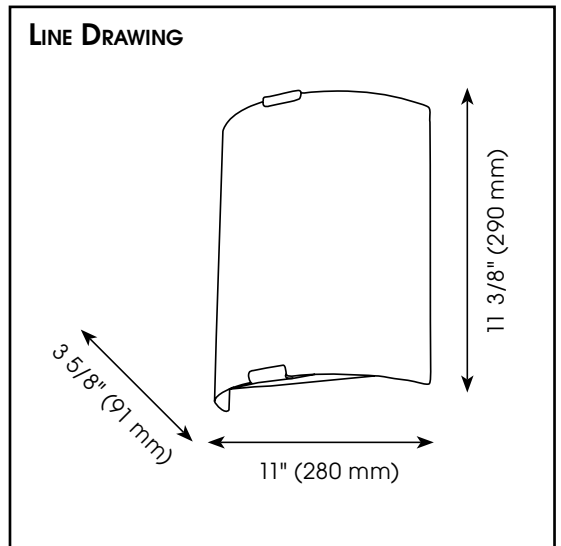

RAPPORT DE SPÉCIFICATIONS DE PRODUIT

NOM DU PROJET: _____

INFORMATION SUPPLÉMENTAIRE: _____

QUANTITÉ REQUISE: _____

NUMÉRO DE PRODUIT: **94598A**

DÉTAILS DU PRODUIT

- **Type de luminaire:** Murale DEL
- **Largeur:** 11" (280 mm)
- **Hauteur:** 11 3/8" (290 mm)
- **Profondeur:** 3 5/8" (91 mm)
- **Poids:** 3.20 lbs. (1.45 kgs.)
- **Puissance en watts (maximum):** 8.2W
- **Type d'ampoule:** DEL
- **Lumens:** 810
- **Kelvin:** 3000K
- **Fini:** Argent
- **Verre:** Blanc
- **Matériel:** Acier avec abat-jour en verre
- **Type d'installation:** Relié à la boîte électrique

- **Fixture Type:** LED Wall Light
- **Width:** 11" (280 mm)
- **Height:** 11 3/8" (290 mm)
- **Depth:** 3 5/8" (91 mm)
- **Weight:** 3.20 lbs. (1.45 kgs.)
- **Bulb Wattage (maximum):** 8.2W
- **Bulb Type:** LED
- **Lumens:** 810
- **Kelvin:** 3000K
- **Finish:** Silver
- **Glass:** White
- **Material:** Steel with Glass Shade
- **Installation Type:** Hardwire (Standard 4" Outlet Box)

SAFETY LISTING

- c-UL-us and c-ETL-us Listed

INSTRUCTION SHEETS

- Included in English & French

OTHER INFORMATION

- **UPC:** 9008606152124
- **Series Name:** Grafik
- **Replacement Part:** N/A

PHOTO

LINE DRAWING