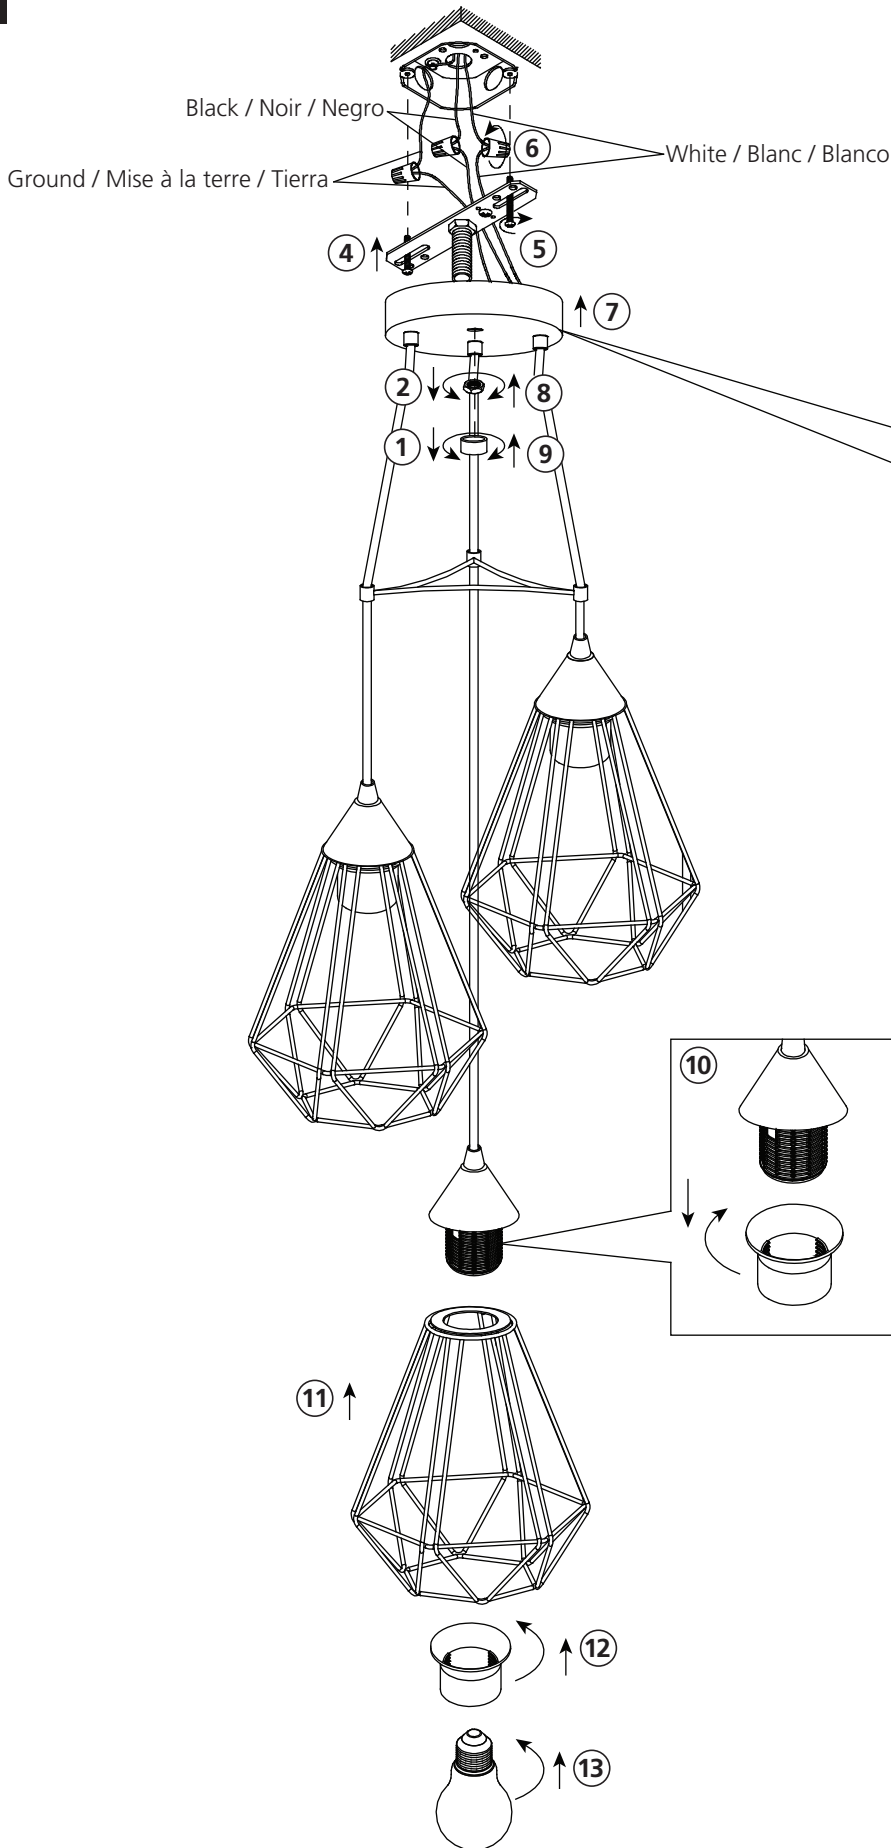

N.B.: le produit peut différer de l'illustration.

PRECAUCIONES DE SEGURIDAD:

1. Corte la corriente eléctrica antes de comenzar la instalación de la lámpara. (vea fig.A)
2. Este producto debe ser instalado conforme al código de instalación, aplicable por una persona con conocimiento en la construcción y operación del producto y los peligros que implica.

NOTA: el producto puede no ser exactamente igual al mostrado en la figura.

INSTRUCTIONS INSTRUCCIONES 94191A - TARBES

B

HEIGHT ADJUSTMENT:

Always keep the fiberglass sleeving between the strain relief and the cord to protect the cord from damage.

AJUSTEMENT DE LA HAUTEUR:

S.V.P. Veuillez vous assurer de garder la membrane de fibre de verre sur le fil électrique entre le serre-fils afin d'éviter que le fil électrique ne s'endommage.

AJUSTE DE ALTURA:

Mantenga siempre la envoltura de fibra de vidrio entre el liberación de la tensión y el cordón para proteger el cable contra daños

CAUTION:

Minimum cord length between the canopy and luminaire frame 100mm (4")