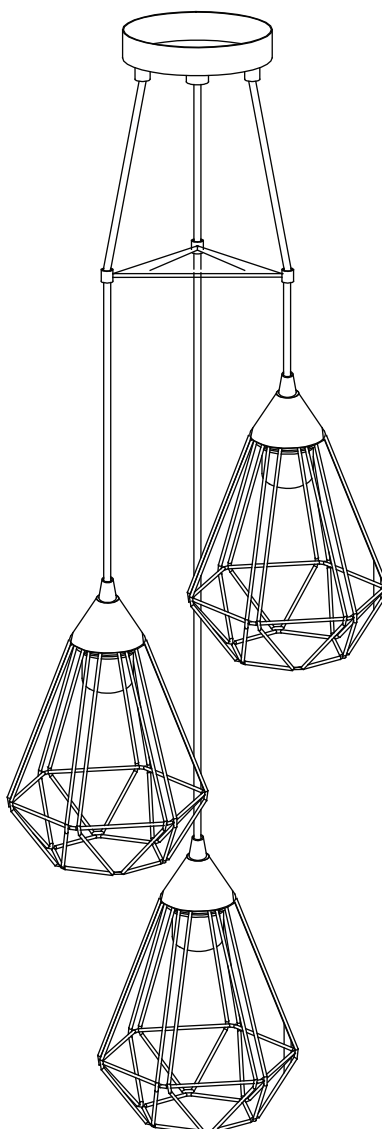

INSTRUCTIONS INSTRUCCIONES 94191A - TARBES

SAFETY PRECAUTIONS:

1. Turn off electrical power at breaker panel before starting installation of light fixture (see fig. A)
2. This product must be installed in accordance with the applicable installation code by a person familiar with the construction and operation of the product and the hazards involved.

NOTE: product may not look exactly as shown in figures.

MESURE DE SÉCURITÉ: (MISE EN GARDE)

1. Fermez le courant au disjoncteur avant de débiter l'installation de la fixture. (voir la fig. A)
2. Ce produit doit être installé selon le code d'installation pertinent par une personne qui connaît bien le produit et son fonctionnement ainsi que les risques inhérents.

N.B.: le produit peut différer de l'illustration.

PRECAUCIONES DE SEGURIDAD:

1. Corte la corriente eléctrica antes de comenzar la instalación de la lámpara. (vea fig.A)
2. Este producto debe ser instalado conforme al código de instalación, aplicable por una persona con conocimiento en la construcción y operación del producto y los peligros que implica.

NOTA: el producto puede no ser exactamente igual al mostrado en la figura.

INSTRUCTIONS INSTRUCCIONES 94191A - TARBES

B

HEIGHT ADJUSTMENT:

Always keep the fiberglass sleeving between the strain relief and the cord to protect the cord from damage.