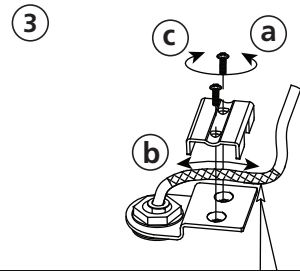

N.B.: le produit peut différer de l'illustration.

PRECAUCIONES DE SEGURIDAD:

1. Corte la corriente eléctrica antes de comenzar la instalación de la lámpara. (vea fig.A)
2. Este producto debe ser instalado conforme al código de instalación, aplicable por una persona con conocimiento en la construcción y operación del producto y los peligros que implica.

NOTA: el producto puede no ser exactamente igual al mostrado en la figura.

INSTRUCTIONS INSTRUCCIONES 94191A - TARBES

B

HEIGHT ADJUSTMENT:

Always keep the fiberglass sleeving between the strain relief and the cord to protect the cord from damage.

AJUSTEMENT DE LA HAUTEUR:

S.V.P. Veuillez vous assurer de garder la membrane de fibre de verre sur le fil électrique entre le serre-fils afin d'éviter que le fil électrique ne s'endommage.

AJUSTE DE ALTURA:

Mantenga siempre la envoltura de fibra de vidrio entre el liberación de la tensión y el cordón para proteger el cable contra daños

CAUTION:

Minimum cord length between the canopy and luminaire frame 100mm (4")