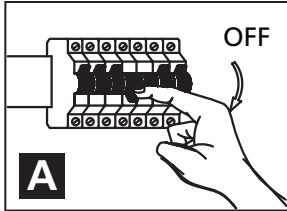

INSTRUCTIONS INSTRUCCIONES 94191A - TARBES

B

HEIGHT ADJUSTMENT:

Always keep the fiberglass sleeving between the strain relief and the cord to protect the cord from damage.

AJUSTEMENT DE LA HAUTEUR:

S.V.P. Veuillez vous assurer de garder la membrane de fibre de verre sur le fil électrique entre le serre-fils afin d'éviter que le fil électrique ne s'endommage.

AJUSTE DE ALTURA:

Mantenga siempre la envoltura de fibra de vidrio entre el liberación de la tensión y el cordón para proteger el cable contra daños

CAUTION:

Minimum cord length between the canopy and luminaire frame 100mm (4")

ATTENTION:

La longueur minimum de corde entre la canopée et le luminaire doit être d'un minimum de 100mm (4")

PRECAUCIÓN:

El largo mínimo del cable entre la caja de montaje y la luminaria debe ser 100mm (4")