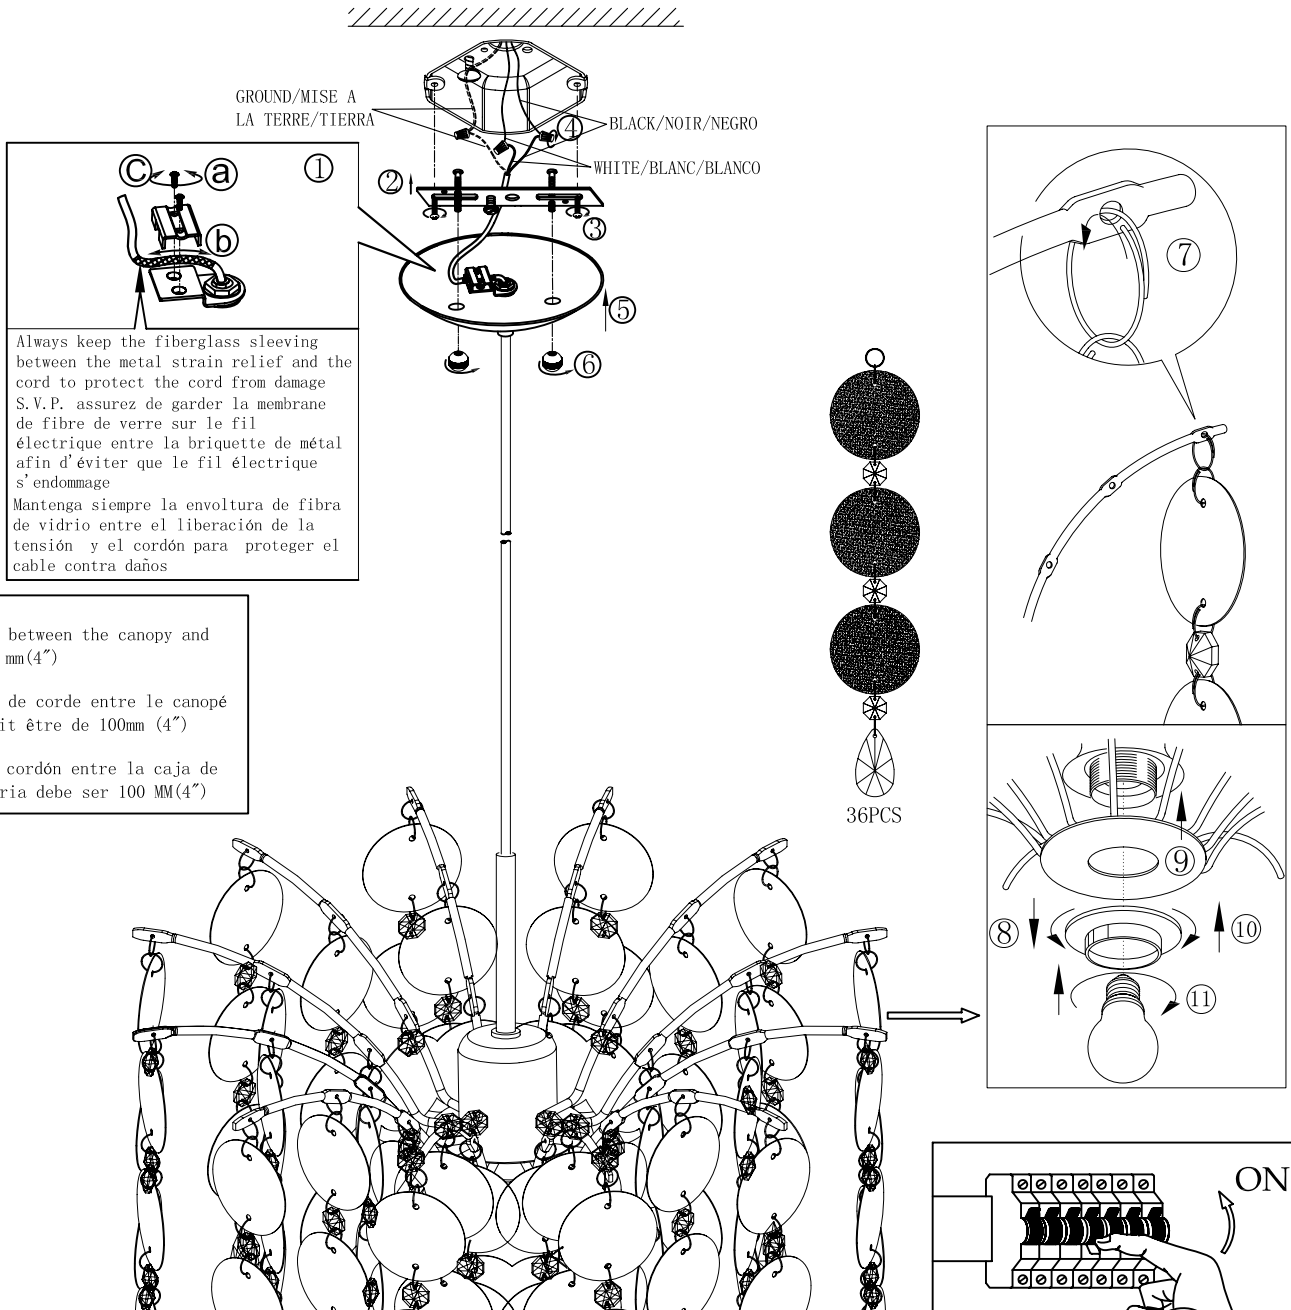

### Safety Precautions:

1. Turn off electrical power before starting installation of light fixture.
2. This product must be installed in accordance with the applicable installation code by a person familiar with the construction and operation of the product and the hazards involved.

### Mesures de Sécurité:

1. Fermez le courant au disjoncteur avant de débiter l'installation du luminaire.
2. Ce produit doit être installé selon le code de l'installation pertinent et par une personne qui connaît bien le produit et son fonctionnement ainsi que les risques inhérents.

NOTA: el producto puede no ser exactamente igual al mostrado en la figura.

**B**

**CAUTION:**  
Minimum cord length between the canopy and luminaire frame 100 mm (4")

**ATTENTION:**  
La longueur minimum de corde entre le canopé et le luminaire doit être de 100mm (4")

**Precaución:**  
El largo mínimo del cordón entre la caja de montaje y la luminaria debe ser 100 MM (4")

**C**