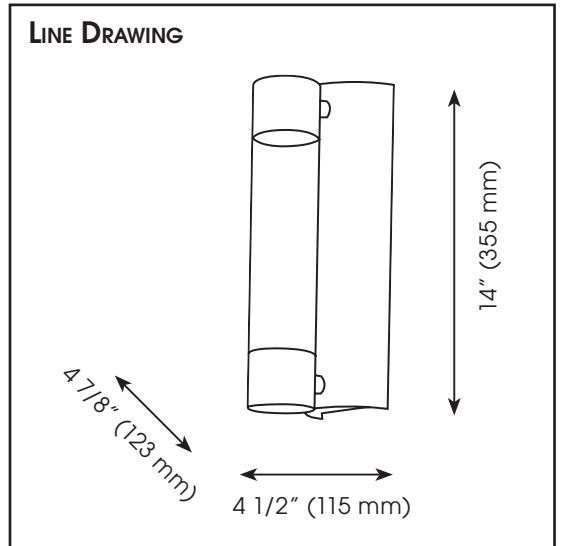

RAPPORT DE SPÉCIFICATIONS DE PRODUIT

NOM DU PROJET: _____

INFORMATION SUPPLÉMENTAIRE: _____

QUANTITÉ REQUISE: _____

NUMÉRO DE PRODUIT: 202562A

DÉTAILS DU PRODUIT

- **Type de luminaire:** Murale extérieure
- **Largeur:** 4 1/2" (115 mm)
- **Hauteur:** 14" (355 mm)
- **Profondeur:** 4 7/8" (123 mm)
- **Poids:** 4.18 lbs. (1.9 kgs.)
- **Puissance en watts (maximum):** 2 x 3.7W (7.4W)
- **Type d'ampoule:** DEL
- **Lumens:** 2 x 330 (660)
- **Kelvin:** 3000K
- **Fini:** Anthracite
- **Matériel:** Acier et acrylique
- **Type d'installation:** Relié à la boîte électrique

EGLO Canada

PRODUCT SPECIFICATIONS REPORT

PROJECT NAME: _____

ADDITIONAL INFORMATION: _____

QUANTITY REQUIRED: _____

PRODUCT NUMBER: 202562A

PRODUCT DETAILS

- **Fixture Type:** Outdoor Wall Light
- **Width:** 4 1/2" (115 mm)
- **Height:** 14" (355 mm)
- **Depth:** 4 7/8" (123 mm)
- **Weight:** 4.18 lbs. (1.9 kgs.)
- **Bulb Wattage (maximum):** 2 x 3.7W (7.4W)
- **Bulb Type:** LED
- **Lumens:** 2 x 330 (660)
- **Kelvin:** 3000K
- **Finish:** Anthracite
- **Material:** Steel & Acrylic
- **Installation Type:** Hardwire (Standard 4" Outlet Box)

PHOTO

LINE DRAWING

SAFETY LISTING

- c-UL-us and c-ETL-us Listed

INSTRUCTION SHEETS

- Included in English & French

OTHER INFORMATION

- **UPC:** 9008606179541
- **Series Name:** Robledo
- **Glass Replacement:** N/A