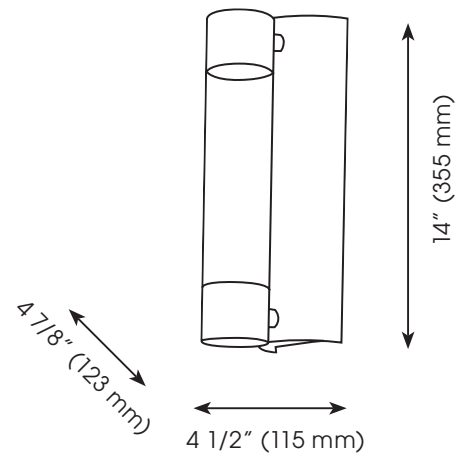

RAPPORT DE SPÉCIFICATIONS DE PRODUIT

NOM DU PROJET: _____

INFORMATION SUPPLÉMENTAIRE: _____

QUANTITÉ REQUISE: _____

NUMÉRO DE PRODUIT: 202562A

DÉTAILS DU PRODUIT

- **Type de luminaire:** Murale extérieure
- **Largeur:** 4 1/2" (115 mm)
- **Hauteur:** 14" (355 mm)
- **Profondeur:** 4 7/8" (123 mm)
- **Poids:** 4.18 lbs. (1.9 kgs.)
- **Puissance en watts (maximum):** 2 x 3.7W (7.4W)
- **Type d'ampoule:** DEL
- **Lumens:** 2 x 330 (660)
- **Kelvin:** 3000K
- **Fini:** Anthracite
- **Matériel:** Acier et acrylique
- **Type d'installation:** Relié à la boîte électrique

PHOTO

DESSIN DE LIGNE

CERTIFICATION

- c-UL-us et c-ETL-us Liste

FEUILLES D'INSTRUCTIONS

- Français et anglais inclus

AUTRES INFORMATIONS

- **UPC:** 9008606179541
- **Nom du produit:** Robledo
- **Verre de Remplacement:** N/A

EGLO Canada

PRODUCT SPECIFICATIONS REPORT

PROJECT NAME: _____

ADDITIONAL INFORMATION: _____

QUANTITY REQUIRED: _____

PRODUCT NUMBER: 202562A

PRODUCT DETAILS

- **Fixture Type:** Outdoor Wall Light
- **Width:** 4 1/2" (115 mm)
- **Height:** 14" (355 mm)
- **Depth:** 4 7/8" (123 mm)
- **Weight:** 4.18 lbs. (1.9 kgs.)
- **Bulb Wattage (maximum):** 2 x 3.7W (7.4W)
- **Bulb Type:** LED
- **Lumens:** 2 x 330 (660)
- **Kelvin:** 3000K
- **Finish:** Anthracite
- **Material:** Steel & Acrylic
- **Installation Type:** Hardwire (Standard 4" Outlet Box)