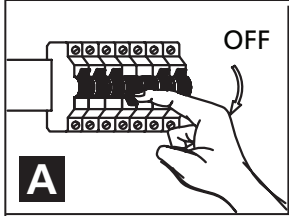

INSTRUCTIONS INSTRUCCIONES 202075A - TABIANO

A **B** WALL LIGHT / MURALE / APLIQUE