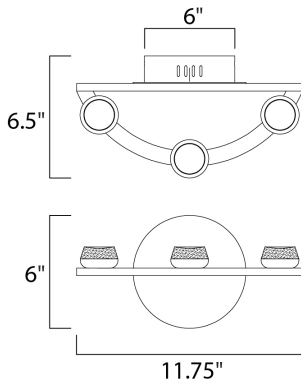

MEASUREMENTS

DIMENSION : 11.75" W x 6." H x 6.5" Ext
 BACK PLATE : 6." W x 6." H x 3." HCO
 HANGING WEIGHT : 2.2 lb

LAMPING

INPUT VOLTAGE : 120V
 LUMENS : 504 Rated (270 Del.)
 BULB : 3 x 2.4W (INTEGRATED), 7W Total
 DIMMABLE : Dimmable
 CRI : 80+ CRI
 COLOR_TEMP : 3000K
 LIGHTING_DIRECTION : Up/D