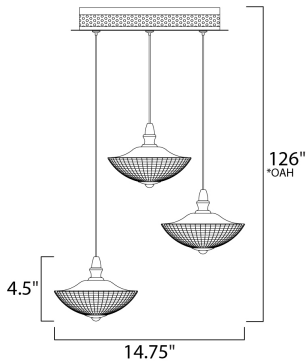

\*Max Overall Height

**MEASUREMENTS**

DIMENSION : 14.75" L x 14.75" W x 4.5" H  
 MAX OAH : 126." OAH x 6.25" OAH  
 HANGING WEIGHT : 6.16 lb

**LAMPING**

INPUT VOLTAGE : 120V  
 LUMENS : 840 Rated (0 Del.)  
 BULB : 3 x 4W (INTEGRATED), 12W Total  
 DIMMABLE : Dimmable  
 CRI : 80+ CRI  
 COLOR\_TEMP : 3000K