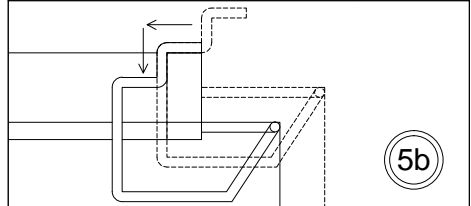

# CIR-3463C

1

1401 Courtney Park Drive East, Mississauga, Ontario, Canada L5T 2E4  
 Tel: (905) 564-1262 Fax: (905) 564-1299 Email: dainolite@dainolite.ca Web: www.dainolite.ca

11/2022