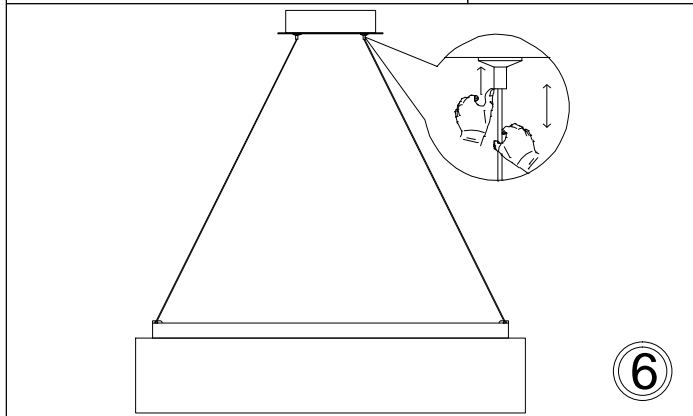

# CIR-3463C

1

1401 Courtney Park Drive East, Mississauga, Ontario, Canada L5T 2E4  
 Tel: (905) 564-1262 Fax: (905) 564-1299 Email: dainolite@dainolite.ca Web: www.dainolite.ca

11/2022