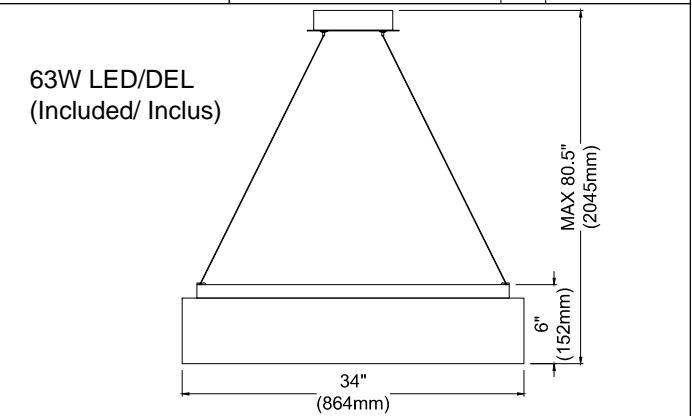

# CIR-3463C

1

1401 Courtney Park Drive East, Mississauga, Ontario, Canada L5T 2E4  
 Tel: (905) 564-1262 Fax: (905) 564-1299 Email: dainolite@dainolite.ca Web: www.dainolite.ca

11/2022