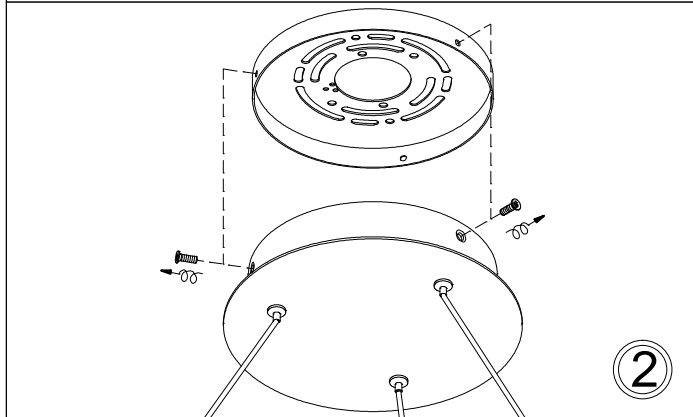

# CIR-3463C

1

1401 Courtney Park Drive East, Mississauga, Ontario, Canada L5T 2E4  
 Tel: (905) 564-1262 Fax: (905) 564-1299 Email: dainolite@dainolite.ca Web: www.dainolite.ca

11/2022