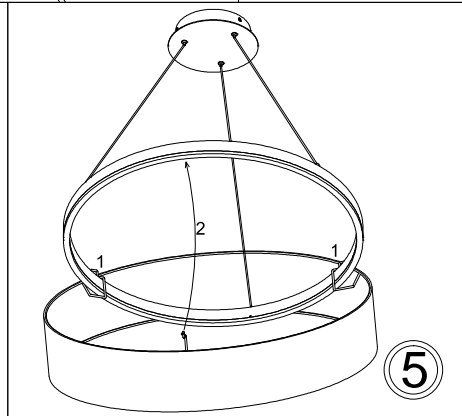

# CIR-3463C

1

1401 Courtney Park Drive East, Mississauga, Ontario, Canada L5T 2E4  
 Tel: (905) 564-1262 Fax: (905) 564-1299 Email: dainolite@dainolite.ca Web: www.dainolite.ca

11/2022