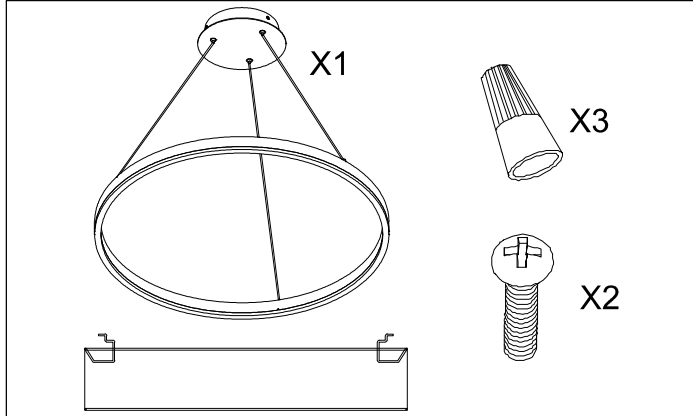

# CIR-3463C

1

1401 Courtney Park Drive East, Mississauga, Ontario, Canada L5T 2E4  
 Tel: (905) 564-1262 Fax: (905) 564-1299 Email: dainolite@dainolite.ca Web: www.dainolite.ca

11/2022