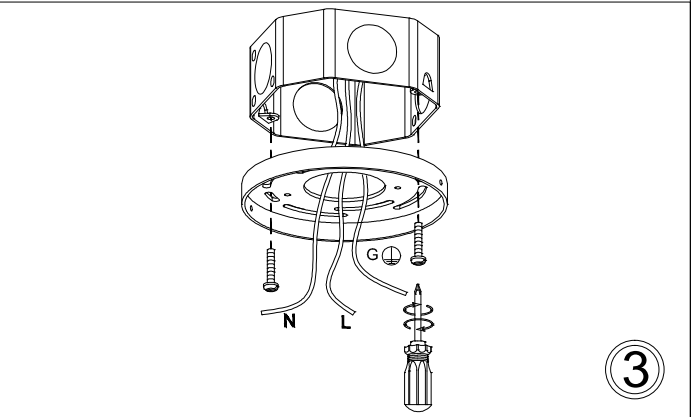

# CIR-3463C

1

1401 Courtney Park Drive East, Mississauga, Ontario, Canada L5T 2E4  
 Tel: (905) 564-1262 Fax: (905) 564-1299 Email: dainolite@dainolite.ca Web: www.dainolite.ca

11/2022