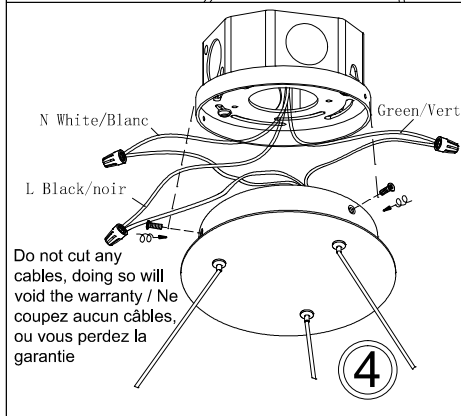

# CIR-3463C

1

1401 Courtney Park Drive East, Mississauga, Ontario, Canada L5T 2E4  
 Tel: (905) 564-1262 Fax: (905) 564-1299 Email: dainolite@dainolite.ca Web: www.dainolite.ca

11/2022