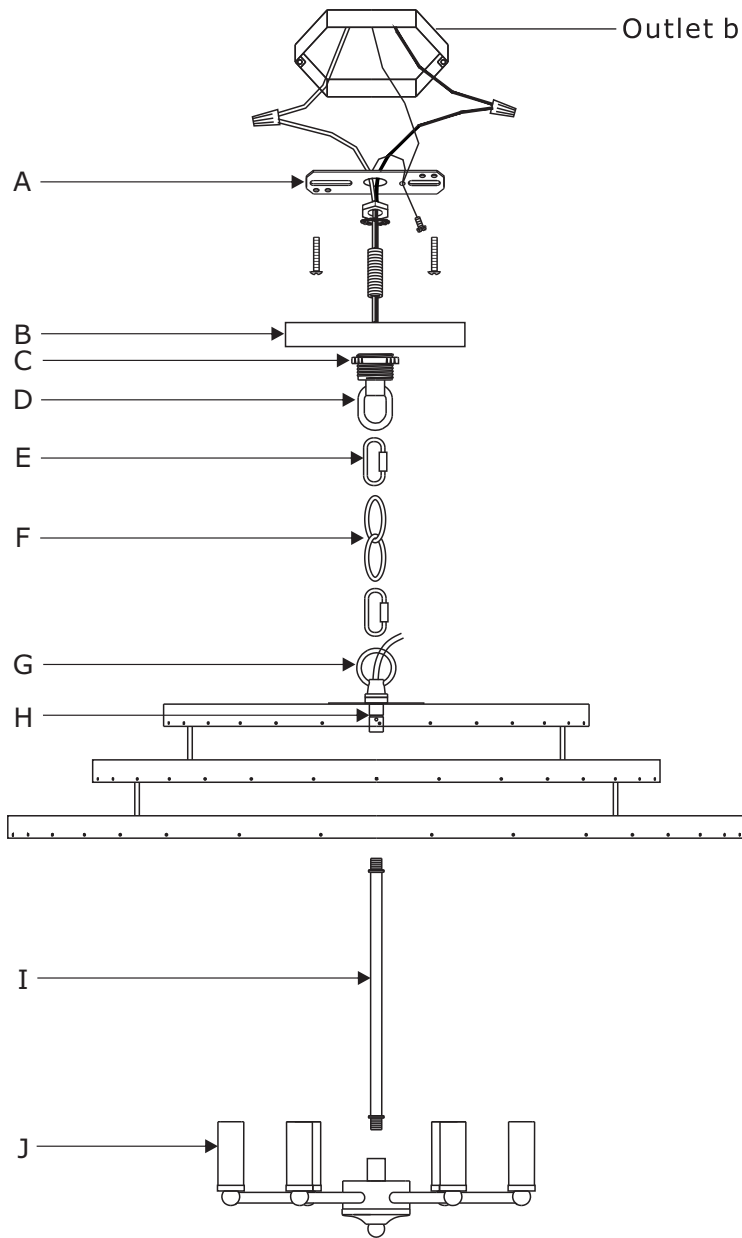

CRYSTORAMA

LIGHTING THE WAY FOR SIXTY YEARS

PART NUMBER MODEL #POP-A5076-MK

Outlet box **Part Number**

- A. (1) - Mounting Hardware
- B. (1) - Canopy(W4.73",H0.79") #XRE5076MKCAN4.73IN
- C. (1) - Collar Ring
- D. (1) - Collar Loop
- E. (2) - Quick Link
- F. (1) - Hanging Chain(72",4mm) #XRE5076MKCHA4MM
- G. (1) - Fixture Loop
- H. (1) - Swivel
- I. (1) - Center Stem(9.09",9.5mm) #XRE5076MKSTEM9IN
- J. (6) - Candle Sleeve(W0.87",H1.97") #XRE5073MKCDL1.97IN