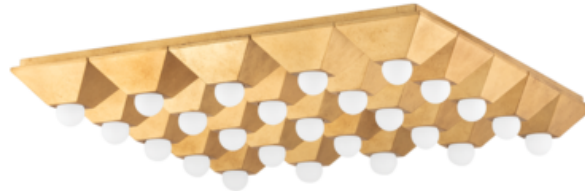

# Max

Product ID **325-25-VGL**

## DIMENSIONAL INFORMATION

Height	<b>4.50"</b>
Length	<b>30.25"</b>
ADA Compliant	<b>No</b>
Hanging Type	-
Canopy/Backplate	<b>29.00"W X 29.00"H</b>
Width	<b>30.25"</b>
Weight	<b>14.00lb.</b>

## SHADE INFORMATION

Shade Bottom	<b>3.13"</b>
Shade Height	<b>11.00"</b>