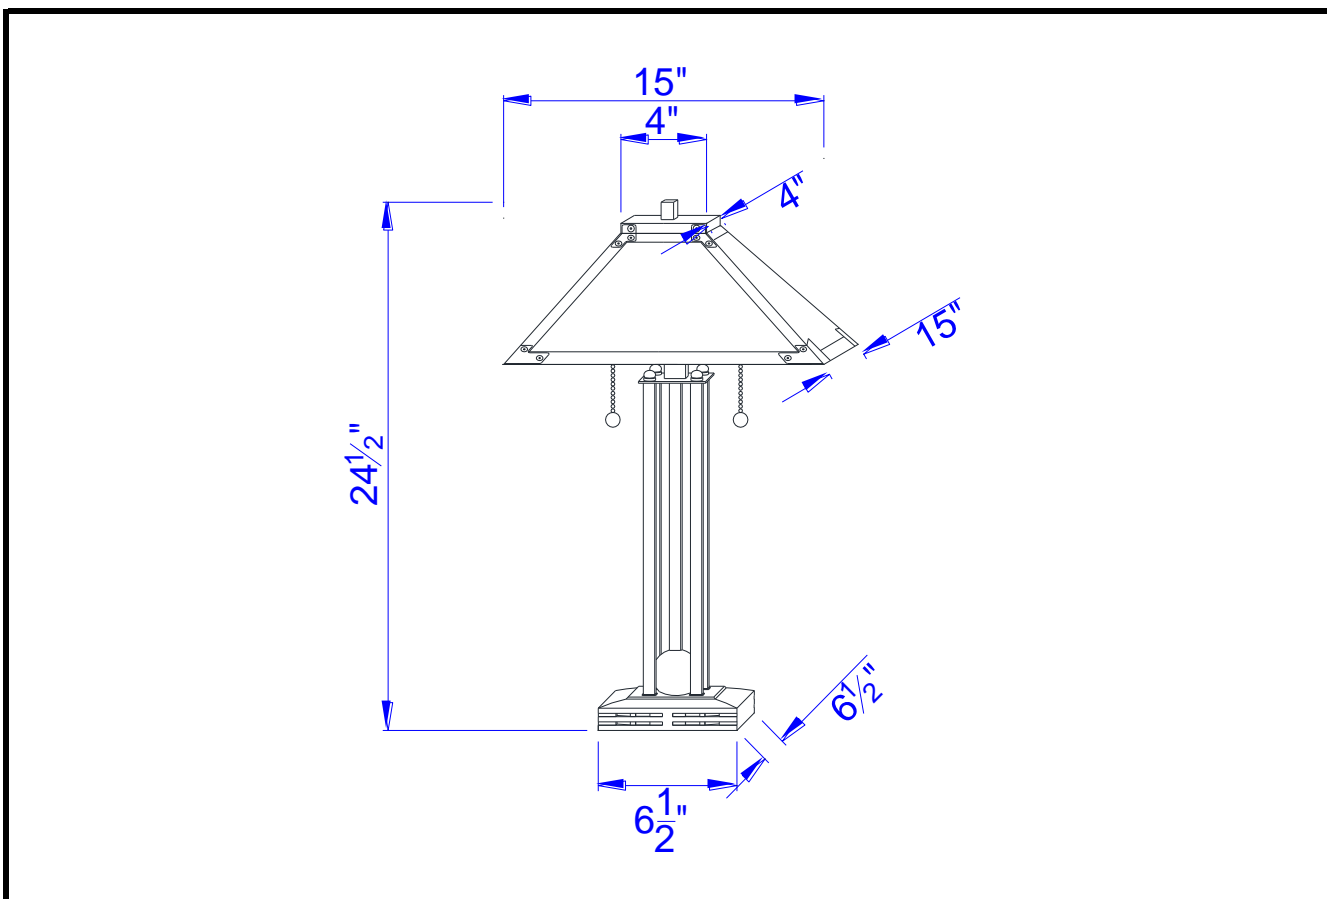

- Model No:** BO-476
- Description:** Metal Table Lamp with Mica Shade
- Material:** Mica/Metal
- Finish :** Matte Black
- Height:** 24 1/2"
- Base Width:** 6 1/2"x 6 1/2"
- Wattage :** 60Wx2
- Socket :** Medium Base (E27)
- Switch:** On/off
- Bulb:** Incandescent, CFL
- Wire Length:** 6'
- Wire Color:** Brown
- Shade No:**
- Material:** Mica
- Shade size:** (4"x4")x(15"x15")x8 1/2"