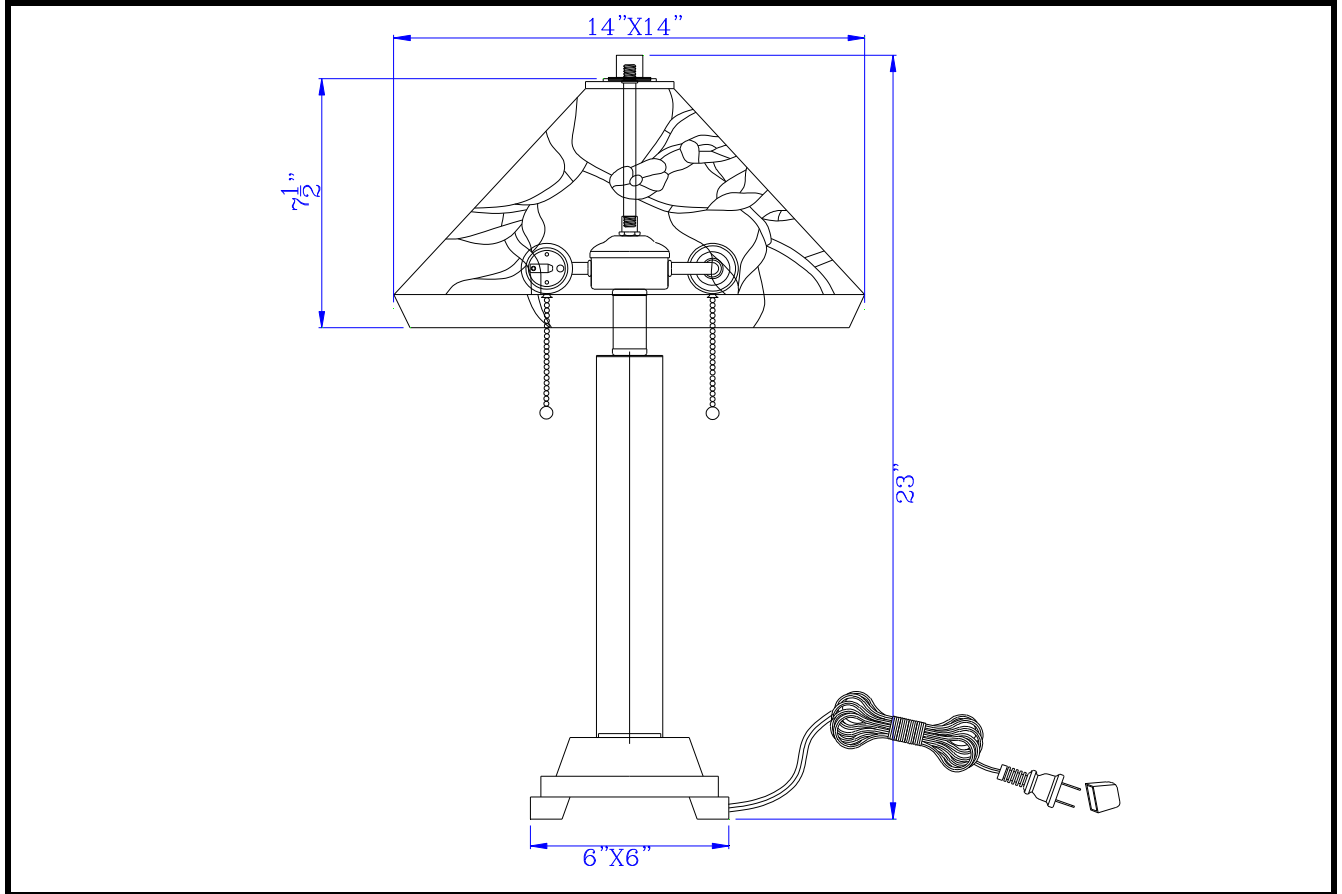

- Model No:** BO-3101TB
- Description:** 60W x 2 metal/resin Tiffany table lamp with pull chain switches
- Material:** Resin
- Finish :** Black/Wood
- Height:** 23"
- Base Width:** 6"X6"
- Wattage :** 60W X 2
- Socket :** Medium Base (E26)
- Switch:** ON/Off
- Bulb:** Incandescent
- Wire Length:** 6'
- Wire Color:** Black
- Shade No:**
- Material:** Tiffany
- Shade size:** 14" X 14" X 7 1/2"