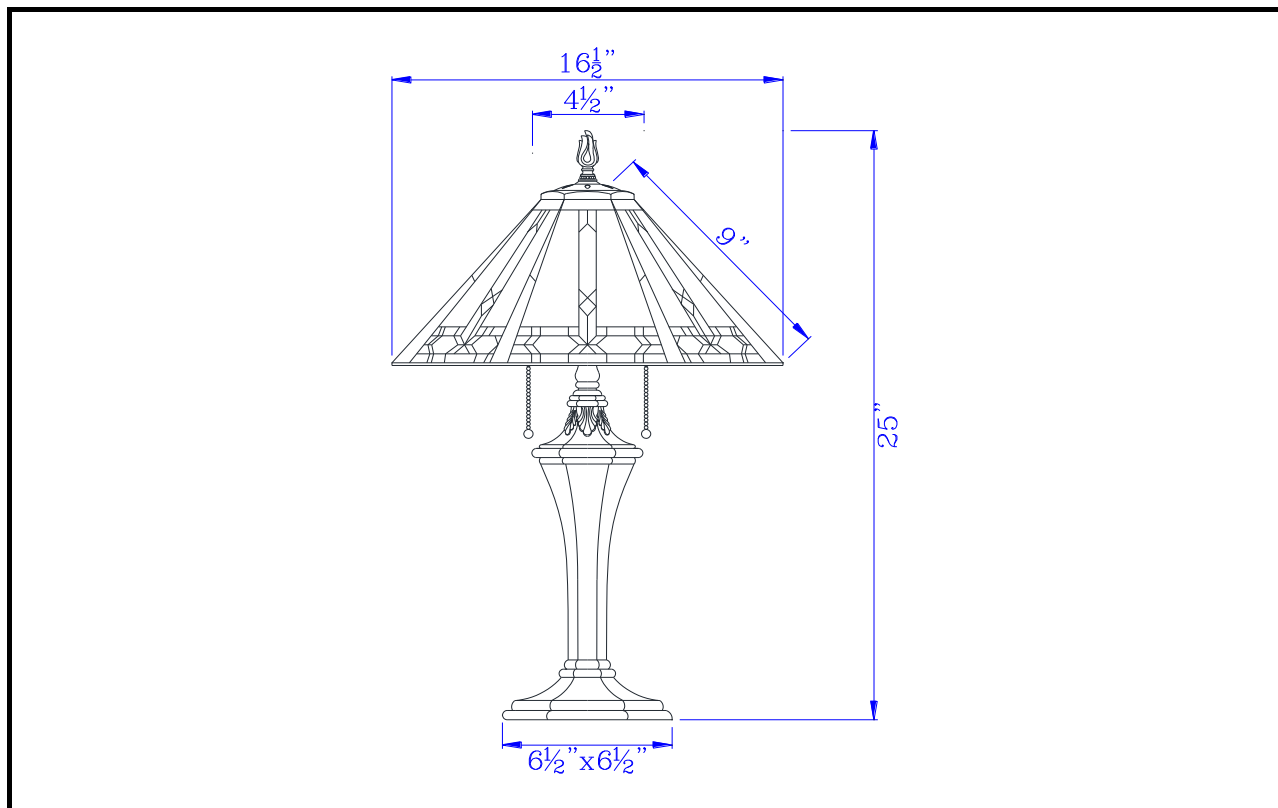

Catalog No.: _____

Lamp/Wattage: _____

- Model No:** BO-2717TB
- Description:** 60W x 2 Tiffany table lamp
- Material:** Resin
- Finish :** Tiffany
- Height:** 25"
- Reach:** 18"
- Base Width:** 6 1/2"x 6 1/2"
- Wattage :** 60W x 2
- Socket :** Medium Base (E26)
- Switch:** On/off
- Bulb:** Incandescent, CFL
- Wire Length:** 6'
- Wire Color:** Brown
- Shade No:**
- Material:** Tiffany
- Shade size:** 4 1/2"x16 1/2"x 9"