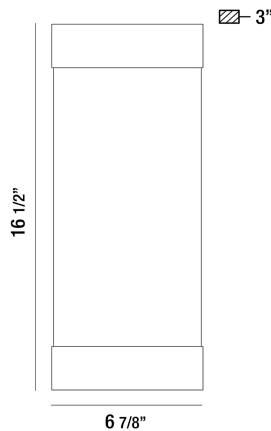

### PRODUCT DETAILS

No.	:	35892-014
Product Color	:	BLACK
Shade / Accent Colour	:	BLACK WOOD GRAIN GLASS
Width	:	6.875"
Height	:	16.5"
Ext	:	3"
Weight	:	4.2lbs

### TECHNICAL DETAILS

Canopy / Backplate Length	:	16.5"
Canopy / Backplate Height	:	16.5"
Canopy / Backplate Width	:	6.875"
IP Rating	:	44
Location	:	WET
Approval	:	